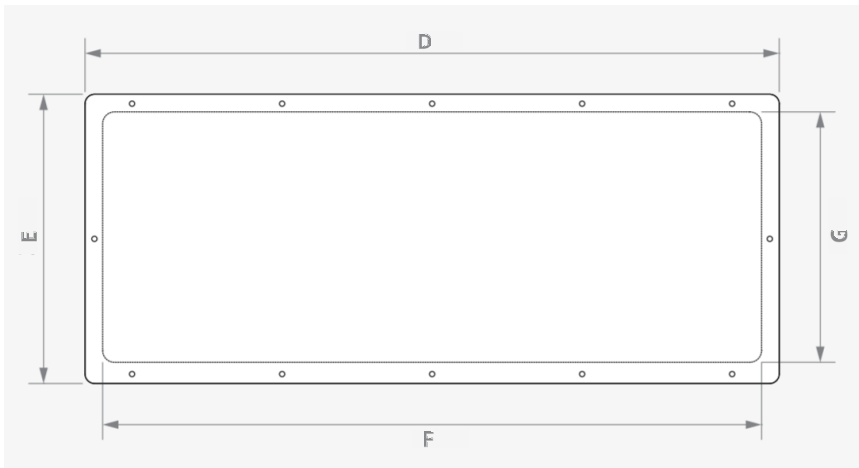

WALL MOUNTED STANDARD & UTILITY ATS

OVERALL AND WALL FIXING DETAILS

DIMENSIONS (mm)										
Auto Transfer Switch	Series	Device	Rating	A	B	C	D	E	F	G
ATS 03CC 4 004	Standard	Contactors	40 Amp	600	400	200	490	246	460	110
ATS 03CC 4 006	Standard	Contactors	63 Amp	600	400	200	490	246	460	110
ATS 03CC 4 010	Standard	Contactors	100 Amp	600	400	200	490	246	460	110
ATS 03CC 4 012	Standard	Contactors	125 Amp	600	400	200	490	246	460	110
ATS 03CC 4 016	Standard	Contactors	160 Amp	800	600	300	590	246	560	193
ATS 03CC 4 025	Standard	Contactors	250 Amp	800	600	300	590	246	560	193
ATS 03CC 4 040	Standard	Contactors	400 Amp	1000	800	300	790	246	760	193
ATS 03CC 4 063	Standard	Contactors	630 Amp	1200	800	300	790	246	760	193
ATS 03PC 4 004	Standard	Motorised Switch	40 Amp	600	400	200	490	246	460	110
ATS 03PC 4 006	Standard	Motorised Switch	63 Amp	600	400	200	490	246	460	110
ATS 03PC 4 010	Standard	Motorised Switch	100 Amp	600	400	200	490	246	460	110
ATS 03PC 4 012	Standard	Motorised Switch	125 Amp	600	400	200	490	246	460	110
ATS 03PC 4 016	Standard	Motorised Switch	160 Amp	800	600	300	590	246	560	193
ATS 03PC 4 025	Standard	Motorised Switch	250 Amp	800	600	300	590	246	560	193
ATS 03PC 4 040	Standard	Motorised Switch	400 Amp	1000	800	300	790	246	760	193
ATS 03PC 4 063	Standard	Motorised Switch	630 Amp	1200	800	300	790	246	760	193
ATS 04PC 4 004	Utility	Motorised Switch	40 Amp	500	500	200	490	246	460	110
ATS 04PC 4 006	Utility	Motorised Switch	63 Amp	500	500	200	490	246	460	110
ATS 04PC 4 010	Utility	Motorised Switch	100 Amp	500	500	200	490	246	460	110
ATS 04PC 4 012	Utility	Motorised Switch	125 Amp	500	500	200	490	246	460	110
ATS 04PC 4 016	Utility	Motorised Switch	160 Amp	600	600	200	590	246	560	193
ATS 04PC 4 025	Utility	Motorised Switch	250 Amp	600	600	200	590	246	560	193
ATS 04PC 4 040	Utility	Motorised Switch	400 Amp	600	800	300	790	246	760	193
ATS 04PC 4 063	Utility	Motorised Switch	630 Amp	600	800	300	790	246	760	193

2 x GLAND PLATES

WALL FIXING BRACKET