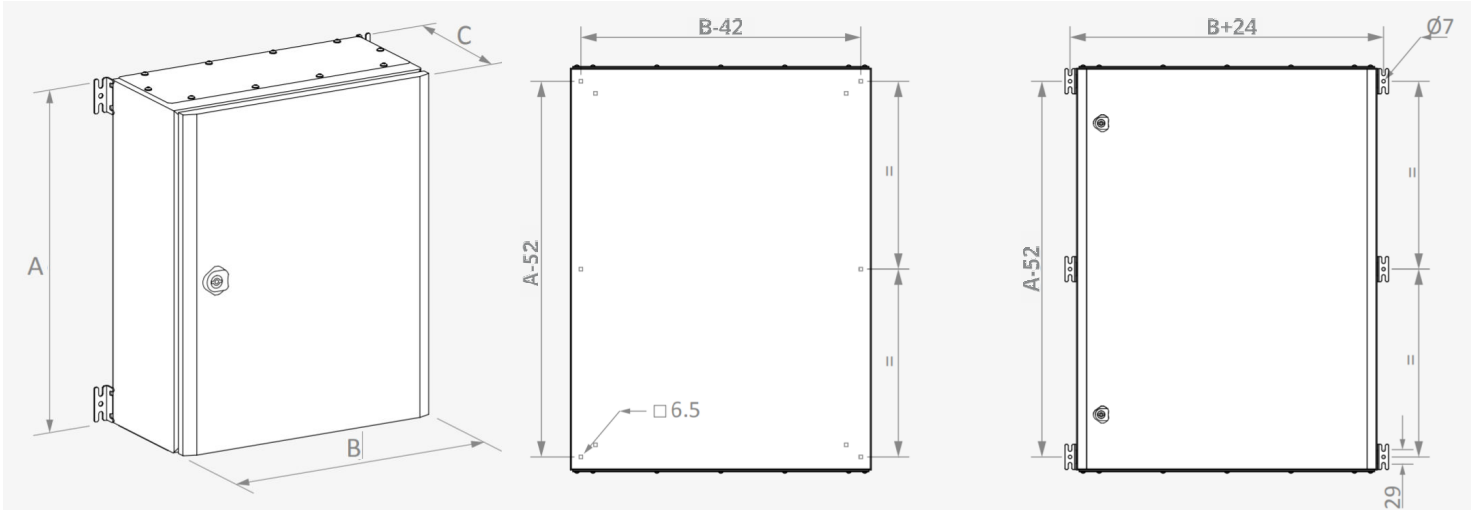

WALL MOUNTED STANDARD & UTILITY ATS

OVERALL AND WALL FIXING DETAILS

DIMENSIONS (mm)										
Auto Transfer Switch	Series	Device	Rating	A	B	C	D	E	F	G
ATS 03CC 4 004	Standard	Contactors	40 Amp	600	400	200	490	246	460	110
ATS 03CC 4 006	Standard	Contactors	63 Amp	600	400	200	490	246	460	110
ATS 03CC 4 010	Standard	Contactors	100 Amp	600	400	200	490	246	460	110
ATS 03CC 4 012	Standard	Contactors	125 Amp	600	400	200	490	246	460	110
ATS 03CC 4 016	Standard	Contactors	160 Amp	800	600	300	590	246	560	193
ATS 03CC 4 025	Standard	Contactors	250 Amp	800	600	300	590	246	560	193
ATS 03CC 4 040	Standard	Contactors	400 Amp	1000	800	300	790	246	760	193
ATS 03CC 4 063	Standard	Contactors	630 Amp	1200	800	300	790	246	760	193
ATS 03PC 4 004	Standard	Motorised Switch	40 Amp	600	400	200	490	246	460	110
ATS 03PC 4 006	Standard	Motorised Switch	63 Amp	600	400	200	490	246	460	110
ATS 03PC 4 010	Standard	Motorised Switch	100 Amp	600	400	200	490	246	460	110
ATS 03PC 4 012	Standard	Motorised Switch	125 Amp	600	400	200	490	246	460	110
ATS 03PC 4 016	Standard	Motorised Switch	160 Amp	800	600	300	590	246	560	193
ATS 03PC 4 025	Standard	Motorised Switch	250 Amp	800	600	300	590	246	560	193
ATS 03PC 4 040	Standard	Motorised Switch	400 Amp	1000	800	300	790	246	760	193
ATS 03PC 4 063	Standard	Motorised Switch	630 Amp	1200	800	300	790	246	760	193
ATS 04PC 4 004	Utility	Motorised Switch	40 Amp	500	500	200	490	246	460	110
ATS 04PC 4 006	Utility	Motorised Switch	63 Amp	500	500	200	490	246	460	110
ATS 04PC 4 010	Utility	Motorised Switch	100 Amp	500	500	200	490	246	460	110
ATS 04PC 4 012	Utility	Motorised Switch	125 Amp	500	500	200	490	246	460	110
ATS 04PC 4 016	Utility	Motorised Switch	160 Amp	600	600	200	590	246	560	193
ATS 04PC 4 025	Utility	Motorised Switch	250 Amp	600	600	200	590	246	560	193
ATS 04PC 4 040	Utility	Motorised Switch	400 Amp	600	800	300	790	246	760	193
ATS 04PC 4 063	Utility	Motorised Switch	630 Amp	600	800	300	790	246	760	193

2 x GLAND PLATES

WALL FIXING BRACKET